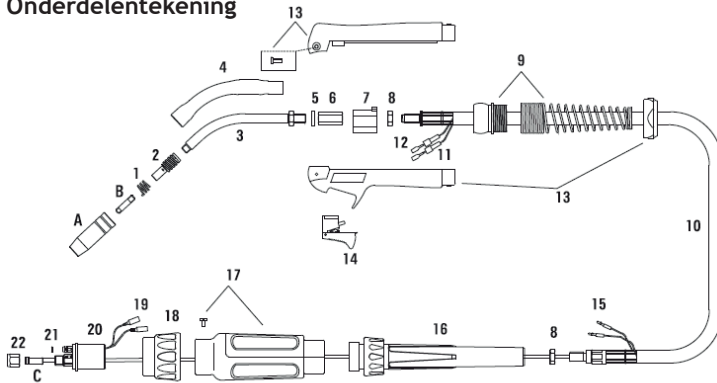

MIG lastoorts WK 150A

- Gasgekoeld
- 180 Ampère CO2
- 150 Ampère Menggas
- 60% inschakelduur
- Ø 0.6 - 1.0 mm lasdraad
- EN60974-7
- Euro-aansluiting
- Ergonomische handgreep

Uitvoeringen

Bestelnummer	Omschrijving	Besteleenheid
210518745	Mig lastoorts WK 150A - 3 meter	1 stuk
210518746	Mig lastoorts WK 150A - 4 meter	1 stuk
210518747	Mig lastoorts WK 150A - 5 meter	1 stuk

Onderdelentekening

Gasmondstukken

Bestelnummer	Omschrijving	Besteleenheid.	Pos.
210618857	Gasmondstuk Cilindrisch	10 stuks	A
210618858	Gasmondstuk Conisch	10 stuks	A
210618859	Gasmondstuk Sterk Conisch	10 stuks	A
210618860	Gasmondstuk Fles	10 stuks	A
210618861	Gasmondstuk Puntlas	2 stuks	A

Kontakttips (L=25 mm)

Bestelnummer	Omschrijving	Besteleenheid	Pos.
210618797	Kontakttip M6 Koper 0.6 mm	25 stuks	B
210618799	Kontakttip M6 Koper 0.8 mm	25 stuks	B
210618806	Kontakttip M6 Koper 0.9 mm	25 stuks	B
210618810	Kontakttip M6 Koper 1.0 mm	25 stuks	B

Binnenspiralen

Bestelnummer	Omschrijving	Besteleenheid	Pos.
210618930	Binnenspiraal blauw 0.6 - 0.9 mm 3 meter	1 stuk	C
210618931	Binnenspiraal blauw 0.6 - 0.9 mm 4 meter	1 stuk	C
210618932	Binnenspiraal blauw 0.6 - 0.9 mm 5 meter	1 stuk	C