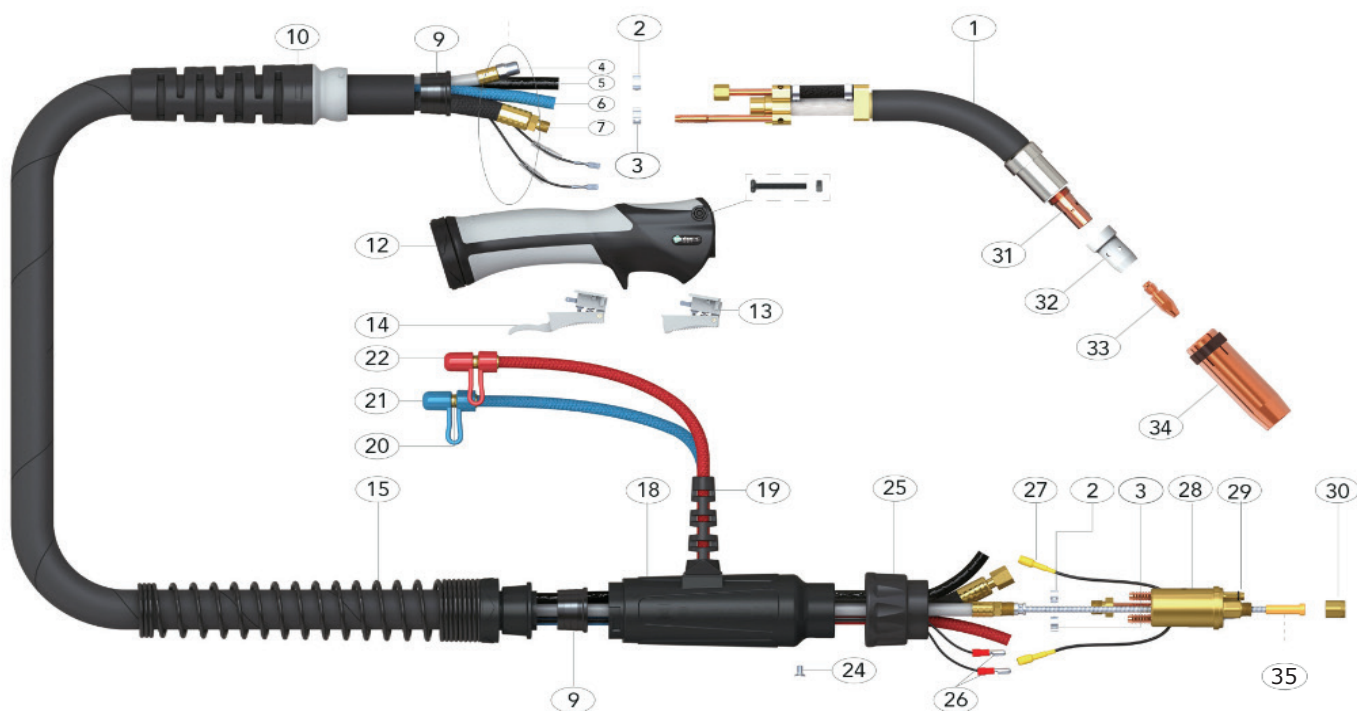

## Mig Lastoorts WK 555 Sure Grip

- Dubbel watergekoeld
- 550 Ampère CO2
- 500 Ampère Menggas
- 100% inschakelduur
- Ø 1.0 - 1.6 mm lasdraad
- EN60974-7
- Euro-aansluiting
- Ergonomische handgreep

### Uitvoeringen

Bestelnummer	Omschrijving	Verp.
210554989	Mig-Lastoorts WK 555 SureGrip - 4 meter, dubbel watergekoeld	1 st.
210555966	Mig-Lastoorts WK 555 SureGrip - 5 meter, dubbel watergekoeld	1 st.

### Onderdelentekening