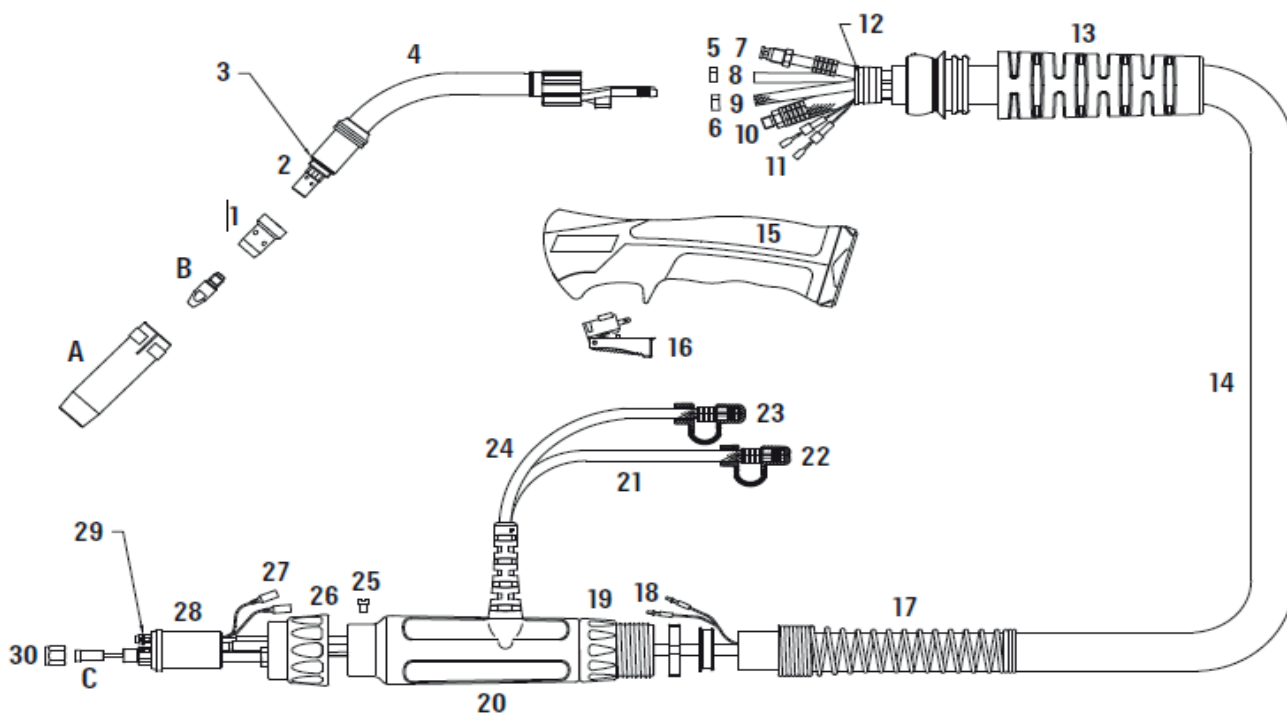

MIG lastoorts WK 411 Sure Grip

- Watergekoeld
- 400 Ampère CO2
- 350 Ampère Menggas
- 100% inschakelduur
- Ø 0.8 - 1.2 mm lasdraad
- EN60974-7
- Euro-aansluiting
- Ergonomische handgreep

Uitvoeringen

Bestelnummer	Omschrijving	Besteleenheid
210533125	Mig lastoorts WK 411 Sure Grip - 3 meter	1 st.
210533126	Mig lastoorts WK 411 Sure Grip - 4 meter	1 st.
210533127	Mig lastoorts WK 411 Sure Grip - 5 meter	1 st.

Onderdelentekening

Gasmondstukken

Bestelnummer	Omschrijving	Besteleenheid	Pos.
210618957	Gasmondstuk Cilindrisch	10 stuks	A
210618958	Gasmondstuk Conisch	10 stuks	A
210618959	Gasmondstuk Sterk Conisch	10 stuks	A
210618961	Gasmondstuk Conisch Heavy Duty	10 stuks	A

Kontakttips (L=30 mm)

Bestelnummer	Omschrijving	Besteleenheid	Pos.
210618801	Kontakttip M8 Koper 0.8 mm	25 stuks	B
210618812	Kontakttip M8 Koper 1.0 mm	25 stuks	B
210618818	Kontakttip M8 Koper 1.2 mm	25 stuks	B
210618869	Kontakttip M8 Koper 1.6 mm	25 stuks	B
210618877	Kontakttip M8 Koper 2.0 mm	25 stuks	B
210622550	Kontakttip M8 CuCrZr 0.8 mm	25 stuks	B
210622551	Kontakttip M8 CuCrZr 0.9 mm	50 stuks	B
210618843	Kontakttip M8 CuCrZr 1.0 mm	25 stuks	B
210618844	Kontakttip M8 CuCrZr 1.2 mm	25 stuks	B
210622552	Kontakttip M8 CuCrZr 1.4 mm	25 stuks	B
210618847	Kontakttip M8 CuCrZr 1.6 mm	25 stuks	B
210623226	Kontakttip M8 Aluminium 1.0 mm	25 stuks	B
210621649	Kontakttip M8 Aluminium 1.2 mm	25 stuks	B
210627550	Kontakttip M8 Aluminium 1.6 mm	25 stuks	B