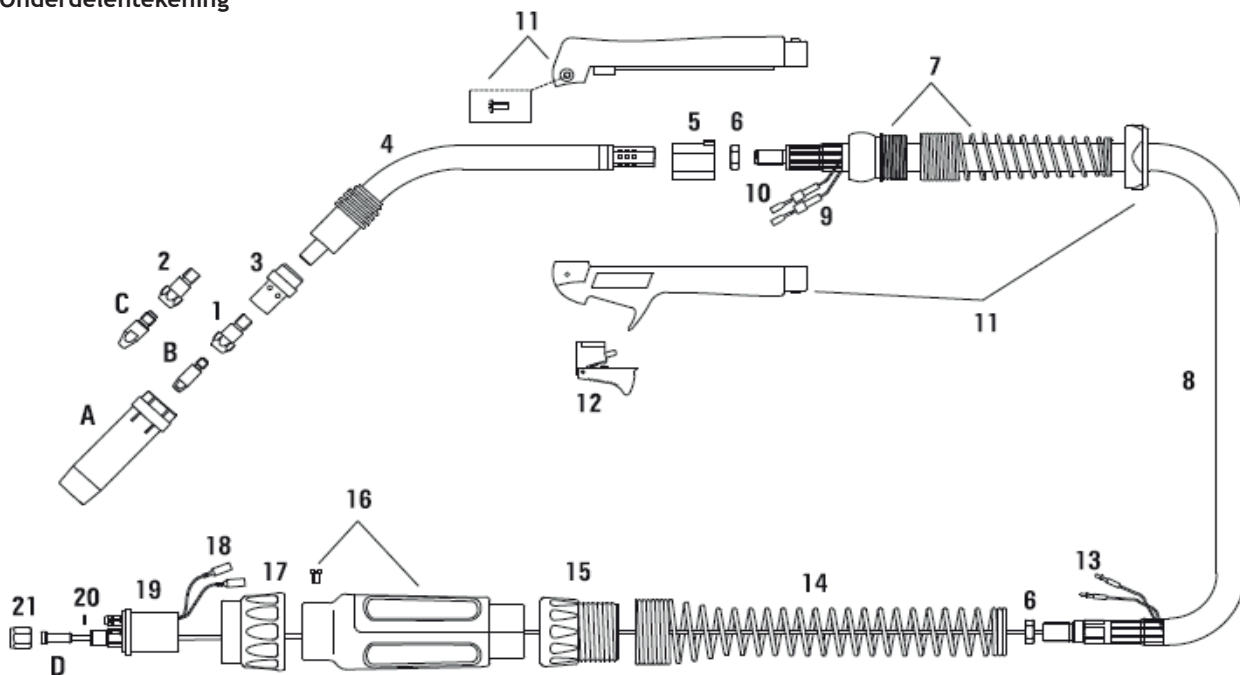

MIG lastoorts WK 360A

- Gasgekoeld
- 250 Ampère CO2
- 220 Ampère Menggas
- 60% inschakelduur
- Ø 0.8 - 1.2 mm lasdraad
- EN60974-7
- Euro-aansluiting
- Ergonomische handgreep

Uitvoeringen

Bestelnummer	Omschrijving	Besteleenheid
210518759	Mig lastoorts WK 260A - 3 meter	1 stuk
210518760	Mig lastoorts WK 260A - 4 meter	1 stuk
210518761	Mig lastoorts WK 260A - 5 meter	1 stuk

Onderdelentekening

Gasmondstukken

Bestelnummer	Omschrijving	Besteleenheid	Pos.
210618940	Gasmondstuk Cilindrisch	10 stuks	A
210618941	Gasmondstuk Conisch	10 stuks	A
210618942	Gasmondstuk Sterk Conisch	10 stuks	A

Kontakttips (L=28 mm)

Bestelnummer	Omschrijving	Besteleenheid	Pos.
210618800	Kontakttip M6 Koper 0.8 mm	25 stuks	B
210618811	Kontakttip M6 Koper 1.0 mm	25 stuks	B
210618817	Kontakttip M6 Koper 1.2 mm	25 stuks	B
210618802	Kontakttip M6 CuCrZr 0.8 mm	25 stuks	B
210618808	Kontakttip M6 CuCrZr 0.9 mm	25 stuks	B
210618813	Kontakttip M6 CuCrZr 1.0 mm	25 stuks	B
210618819	Kontakttip M6 CuCrZr 1.2 mm	25 stuks	B

Kontakttips (L=30 mm)

Bestelnummer	Omschrijving	Besteleenheid	Pos.
210618801	Kontakttip M8 Koper 0.8 mm	25 stuks	B
210622549	Kontakttip M8 Koper 0.9 mm	25 stuks	B
210618812	Kontakttip M8 Koper 1.0 mm	25 stuks	B
210618818	Kontakttip M8 Koper 1.2 mm	25 stuks	B
210622550	Kontakttip M8 CuCrZr 0.8 mm	25 stuks	B
210622551	Kontakttip M8 CuCrZr 0.9 mm	25 stuks	B
210618843	Kontakttip M8 CuCrZr 1.0 mm	25 stuks	B
210618844	Kontakttip M8 CuCrZr 1.2 mm	25 stuks	B