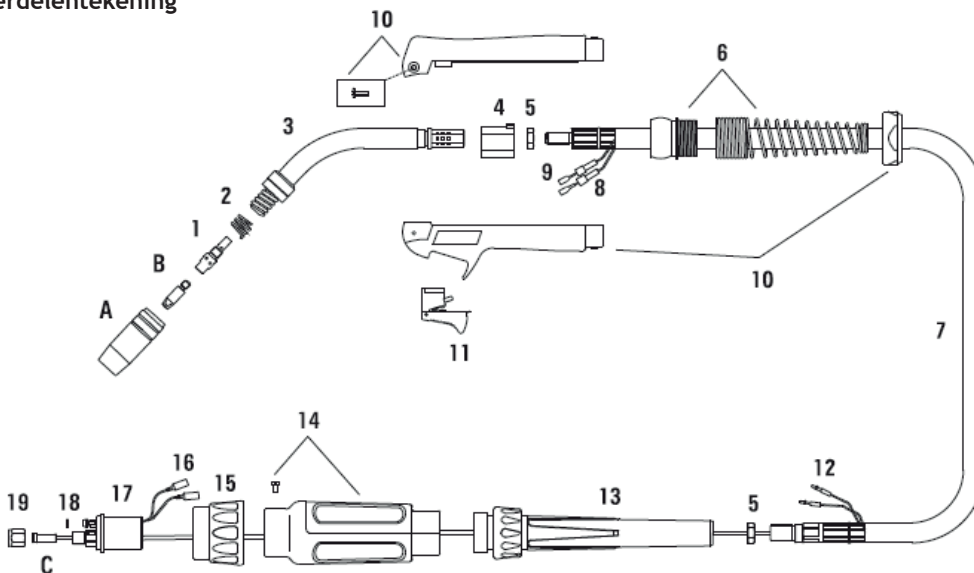

MIG lastoorts WK 250A

- Gasgekoeld
- 230 Ampère CO2
- 200 Ampère Menggas
- 60% inschakelduur
- Ø 0.8 - 1.2 mm lasdraad
- EN60974-7
- Euro-aansluiting
- Ergonomische handgreep

Uitvoeringen

Bestelnummer	Omschrijving	Besteleenheid
210503202	Mig lastoorts WK 250A - 3 meter	1 stuk
210503203	Mig lastoorts WK 250A - 4 meter	1 stuk
210518755	Mig lastoorts WK 250A - 5 meter	1 stuk

Onderdelentekening

Gasmondstukken

Bestelnummer	Omschrijving	Besteleenheid.	Pos.
210618898	Gasmondstuk Cilindrisch	10 stuks	A
210618899	Gasmondstuk Conisch	10 stuks	A
210618900	Gasmondstuk Sterk Conisch	10 stuks	A
210618902	Gasmondstuk Puntlas	2 stuks	A

Kontakttips (L=28 mm)

Bestelnummer	Omschrijving	Besteleenheid	Pos.
210618800	Kontakttip M6 Koper 0.8 mm	25 stuks	B
210618811	Kontakttip M6 Koper 1.0 mm	25 Stuks	B
210618817	Kontakttip M6 Koper 1.2 mm	25 stuks	B
210618802	Kontakttip M6 CuCrZr 0.8 mm	25 stuks	B
210618808	Kontakttip M6 CuCrZr 0.9 mm	25 stuks	B
210618813	Kontakttip M6 CuCrZr 1.0 mm	25 stuks	B
210618819	Kontakttip M6 CuCrZr 1.2 mm	25 stuks	B