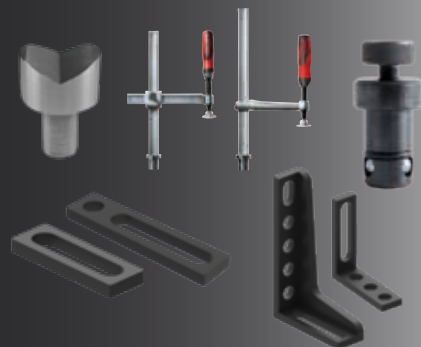

De professionele las- & opspantafels van Weldkar worden vervaardigd uit een hoogwaardige gereedschapsstaal type S355 MC volgens de norm EN 10025. Dit gereedschapsstaal wordt ook wel snelstaal of High Speed Steel (HSS) genoemd. Het materiaal behoudt ook bij hogere temperaturen zijn hardheid en is daardoor zeer geschikt voor gereedschap dat heet kan worden. Door een goede belastbaarheid is de tafel uitstekend geschikt voor licht en zwaar werk. Bescherming tegen het aanhechten van lasspetters geschiedt door middel van anti-hecht spray.

Lastafel toebehorenset standaard

Met dit toebehorenset heeft u een veelvoud aan gereedschappen in handen om de werkstukken in diverse mogelijkheden op te spannen. Uiteraard is dit set ook uit te breiden met een keur aan andere toebehoren. Zie onze website voor een uitgebreid overzicht.

Omschrijving	Aantal
Spanklem vast 300/140 mm	4
Spanklem variabel 300/175 mm	2
Snelspanbout	12
Prisma \varnothing 58 mm - 130°	2
Aanslag 150	4
Aanslag 225	4
Winkelhaak 185 x 175 mm	2
Winkelhaak 300 x 190 mm	2

Bekijk onze las- en opspantafels

Alle lastafels zijn ook verkrijgbaar met wielen.

Verrijdbare wagen voor toebehoren

Met deze verrijdbare Weldkar toebehorenwagen heeft u al uw opspangereedschappen netjes, handig en overzichtelijk gerangschikt binnen handbereik.